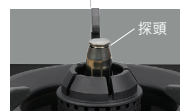

RC-2B28-L / RC-2B282-T
(石油氣 L.P.Gas) (煤氣 TG)

防乾燒過熱功能