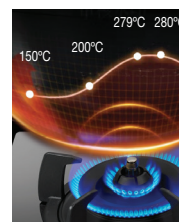

智能防乾燒過熱功能
Overheat shutoff function at left burner

左爐頭配備防乾燒過熱功能，採用最新智能感應探溫系統，精準探溫，當鍋底溫度超過280°C達3秒後，蜂鳴器隨即響起並自動熄火，避免食物燒焦或油炸着火，提升安全。

精準探溫

定時熄火功能
Automatic flame shut off timer function at right burner (1~180 minutes)

右爐頭配備1~180分鐘定時設定，可依煮食需要設定熄火時間，蜂鳴器亦會響起提示，令煮食更便利。

升級全銅爐頭座，更堅固耐用
Upgraded copper burner head increases durability

全銅爐頭物料更堅固耐用，配合耐熱黑色陶瓷銅合金爐頭蓋，更能抵受高溫。