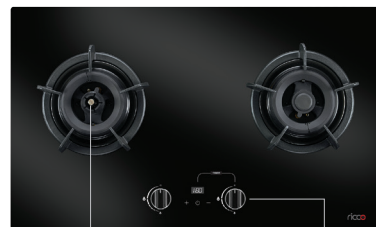

RC-2B28-L / RC-2B282-T
(石油氣 L.P.Gas) (煤氣 TG)