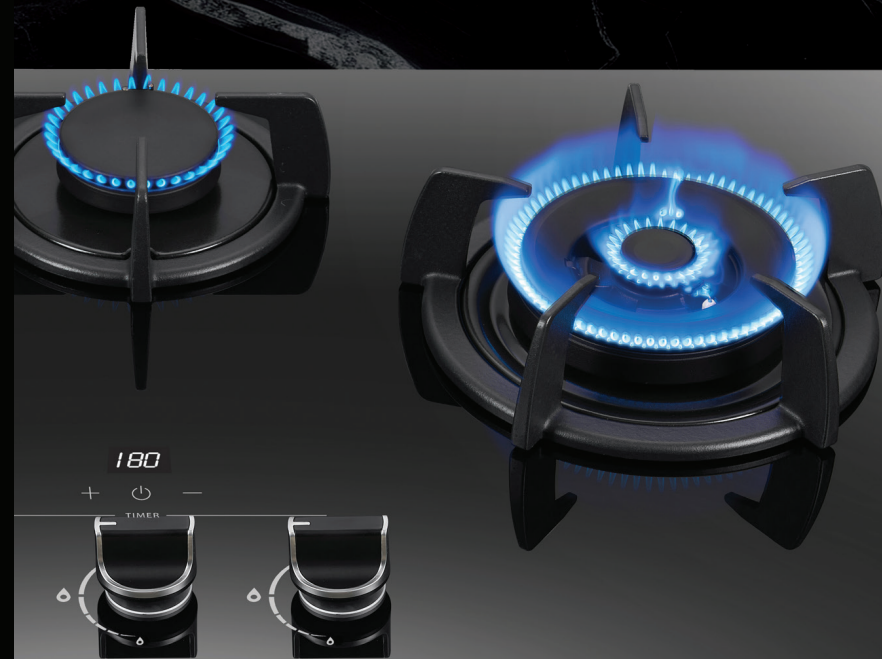

3年免費保養(包零件)。
規格如有更改，恕不另行通知。
相片只提供顯示參考。

3 years free warranty service (including parts)
All specifications are subject to change without prior notice.
All photos are for illustration only.

註 Remarks:

- 保養服務並不包括損耗性配件(如爐架、爐頭蓋、爐環及附件等)。
  This warranty service does not cover consumable parts (e.g. pan support, burner cap, burner ring and accessories).
- 免費維修保養服務只適用於住宅用戶。而在馬灣、大嶼山(東涌除外)及離島提供維修保養服務須收取附加費。所有行使禁區紙的地區必須由客人提供禁區紙才可獲維修保養服務。
  Free warranty servicing only for residential customers. For Ma Wan, Lantau Island (except Tung Chung) and outlying islands, surcharge will be applied. Customers have to provide restricted area permit for any warranty servicing for all restricted areas.

客戶服務熱線 Customer Service Hotline **2811 2660**

Sole agent 總代理:

富進國際貿易有限公司 Wealthy Link International Trading Ltd.
香港新界荃灣半山街10-16號富華工業大廈12樓A室
Flat A, 12th Floor, Fou Wah Industrial Building, 10-16 Pun Shan Street,
Tsuen Wan, N.T. Hong Kong Email: enquiry@wealthy-link.com

<https://wealthy-link.com>

ricco 意高
Cooking in Style

嵌入式煮食爐
Built-in Hob

ricco

3年免費保養
YEARS WARRANTY

煤氣
TG

石油氣
L.P.Gas

香港機電工程署
GU氣體安全認證